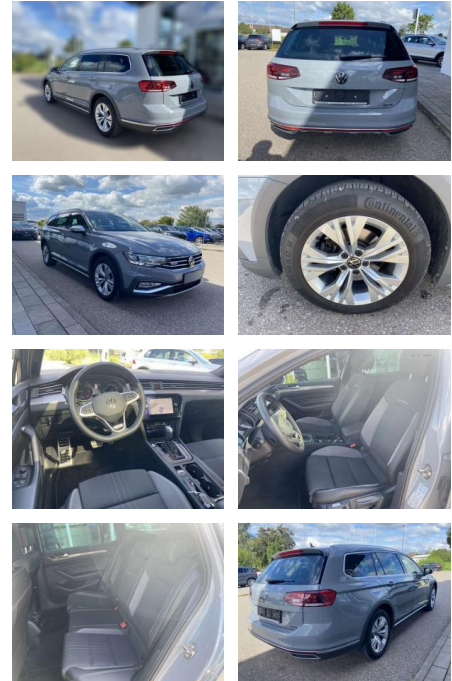

## Volkswagen Passat Alltrack 2.0 TDI DSG 4-MOTION

SS00-032196 **Angebotsnr.:**

Erstzulassung:	Kilometer:	Farbe:	Leistung:	Kraftstoffart:
01.01.2022	38.043		147 kW / 200 PS	Benzin

**PREIS**  
**34.350 €**