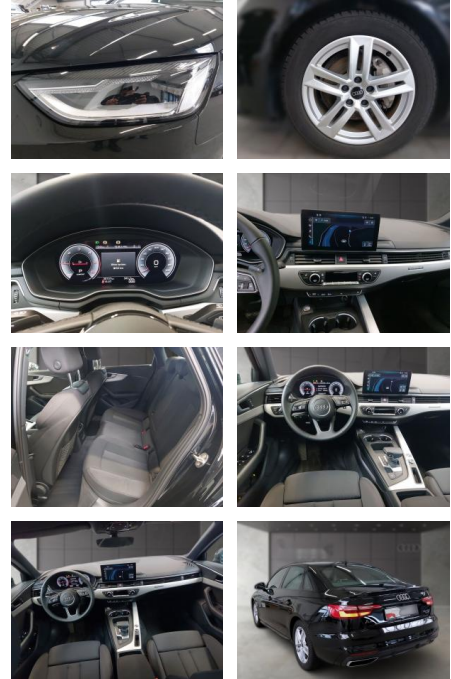

Erstzulassung:	Kilometer:	Farbe:	Leistung:	Kraftstoffart:
18.08.2023	30.135	Schwarz	150 kW / 204 PS	Diesel

PREIS
39.220 €

FINANZIERUNGSBEISPIEL

Laufzeit: 72 Monate Anzahlung: 25 %
Basis-Finanzierung:* Mtl. Rate:
Zielraten-Finanzierung:** **332 €**