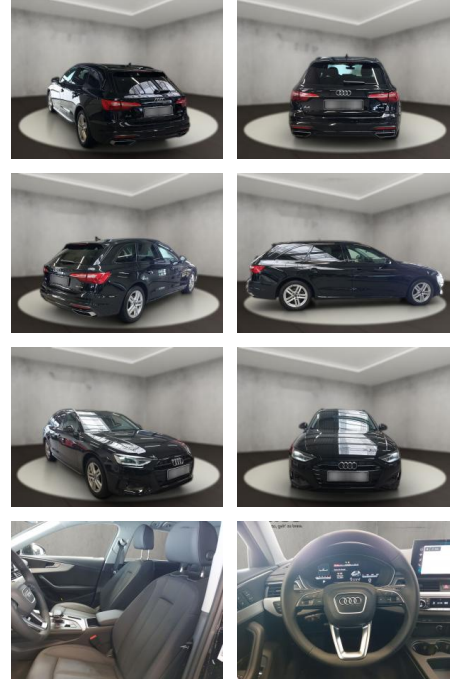

## Audi A4 35 2.0 TDI Avant advanced (EURO 6d)

AH54-288417 Angebotsnr.:

Erstzulassung:	Kilometer:	Farbe:	Leistung:	Kraftstoffart:
12.09.2023	23.770	Schwarz	120 kW / 163 PS	Diesel

**PREIS**  
**44.370 €**