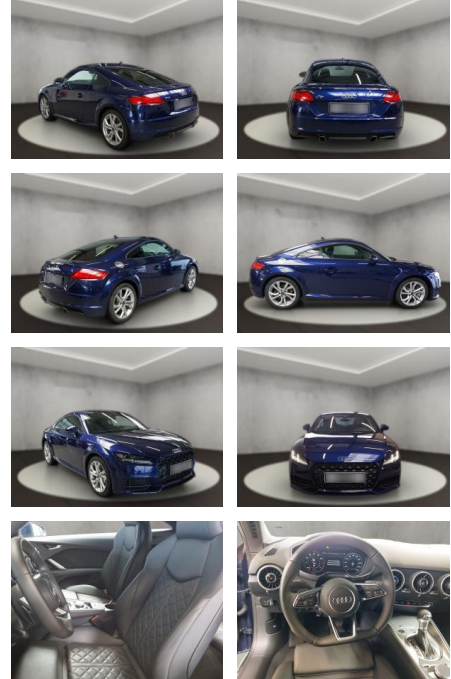

Erstzulassung:	Kilometer:	Farbe:	Leistung:	Kraftstoffart:
31.08.2023	30.293	Blau	180 kW / 245 PS	Benzin

PREIS
40.560 €

FINANZIERUNGSBEISPIEL

Laufzeit: 72 Monate Anzahlung: 25 %
Basis-Finanzierung:* Mtl. Rate:
Zielraten-Finanzierung:** **344 €**