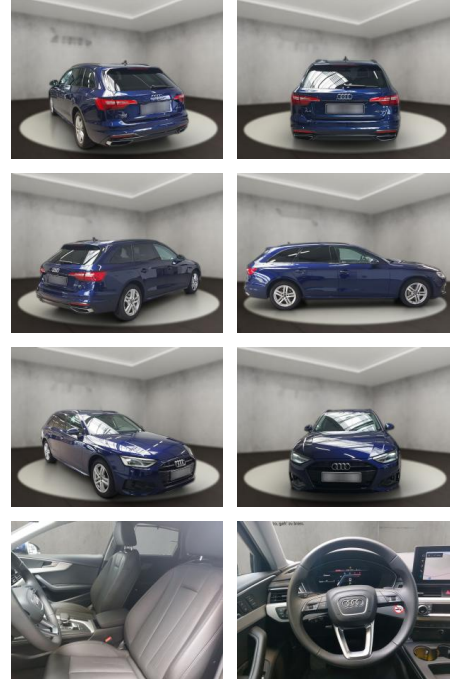

AH54-288413 Angebotsnr.:

Erstzulassung:	Kilometer:	Farbe:	Leistung:	Kraftstoffart:
11.09.2023	27.098	Blau	150 kW / 204 PS	Diesel

PREIS
45.500 €

FINANZIERUNGSBEISPIEL

Laufzeit: 72 Monate Anzahlung: 25 %
Basis-Finanzierung:* Mtl. Rate:
Zielraten-Finanzierung:** **385 €**