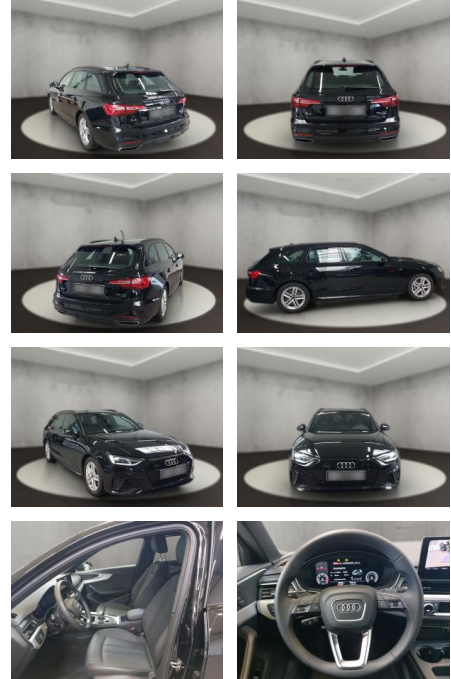

Erstzulassung:	Kilometer:	Farbe:	Leistung:	Kraftstoffart:
12.09.2023	25.994	Schwarz	150 kW / 204 PS	Diesel

PREIS
46.630 €

FINANZIERUNGSBEISPIEL

Laufzeit: 72 Monate Anzahlung: 25 %
Basis-Finanzierung:* Mtl. Rate:
Zielraten-Finanzierung:** **395 €**