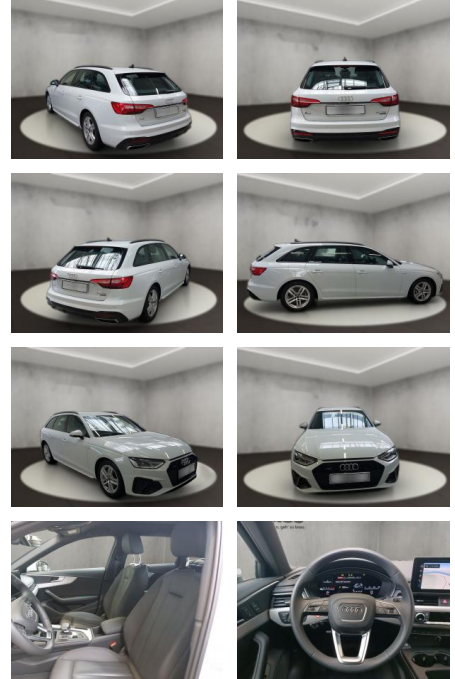

Erstzulassung:	Kilometer:	Farbe:	Leistung:	Kraftstoffart:
07.09.2023	29.025	Weiß	150 kW / 204 PS	Diesel

PREIS
45.400 €

FINANZIERUNGSBEISPIEL

Laufzeit: 72 Monate Anzahlung: 25 %
Basis-Finanzierung:* Mtl. Rate:
Zielraten-Finanzierung:** **385 €**