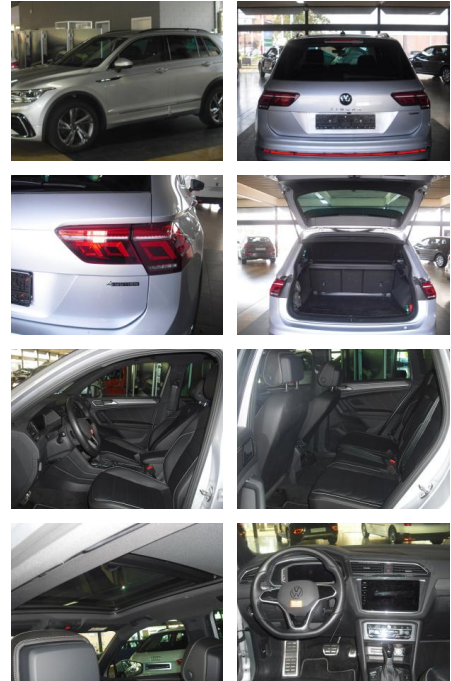

AD34-AD34-TIGUAN206...

Erstzulassung:	Kilometer:	Farbe:	Leistung:	Kraftstoffart:	Verbr. komb.	CO2-Emission	CO2-Klasse (WLTP)
21.10.2022	34.500	Silber	147 kW / 200 PS	Diesel	6,5 l/100km	170 g/km	F

PREIS
39.310 €