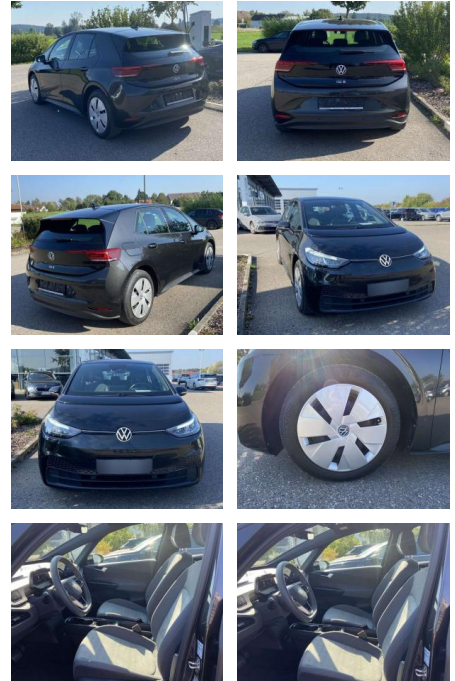

SS00-004048 **Angebotsnr.:**

Erstzulassung:	Kilometer:	Farbe:	Leistung:	Kraftstoffart:
01.08.2021	29.443		110 kW / 150 PS	Benzin

PREIS
20.030 €

FINANZIERUNGSBEISPIEL

Laufzeit: 72 Monate Anzahlung: 25 %
Basis-Finanzierung:* Mtl. Rate:
Zielraten-Finanzierung:** **170 €**