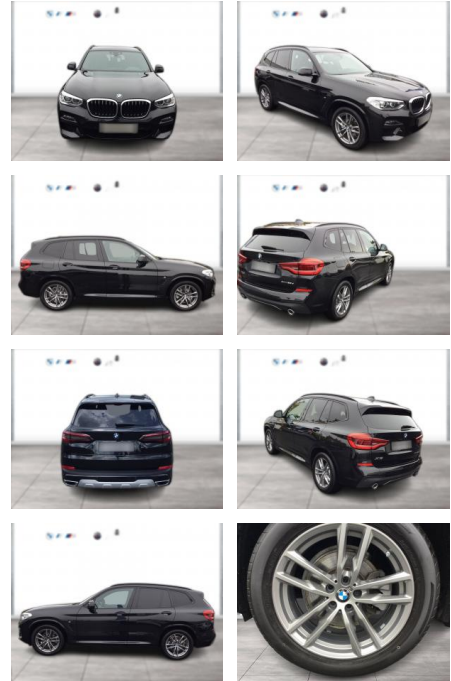

## BMW X3 xDrive20d M SPORT LC PROF HUD PANO

WG05-228640 Angebotsnr.:

Erstzulassung:	Kilometer:	Farbe:	Leistung:	Kraftstoffart:
01.08.2021	86.001	Schwarz	140 kW / 190 PS	Diesel

**PREIS**  
**36.940 €**