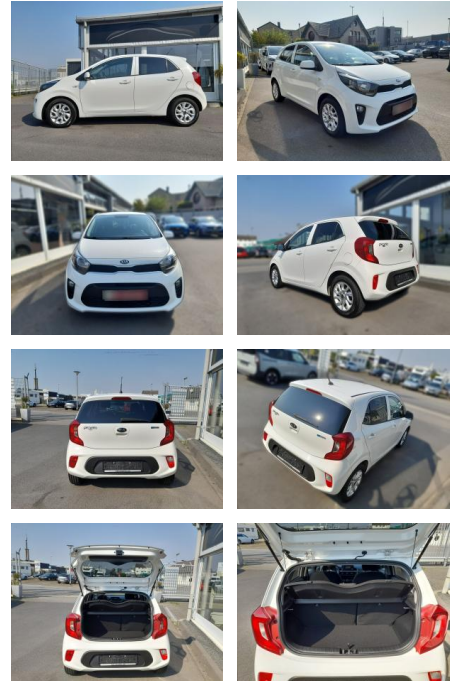

Erstzulassung:	Kilometer:	Farbe:	Leistung:	Kraftstoffart:	Verbr. komb.	CO2-Emission	CO2-Klasse (WLTP)
26.12.2019	12.000	Diverse	62 kW / 84 PS	Benzin	5,0 l/100km	114 g/km	

PREIS
13.460 €

FINANZIERUNGSBEISPIEL
 Laufzeit: 72 Monate Anzahlung: 25 %
 Basis-Finanzierung:* Mtl. Rate:
 Zielraten-Finanzierung:** **114 €**