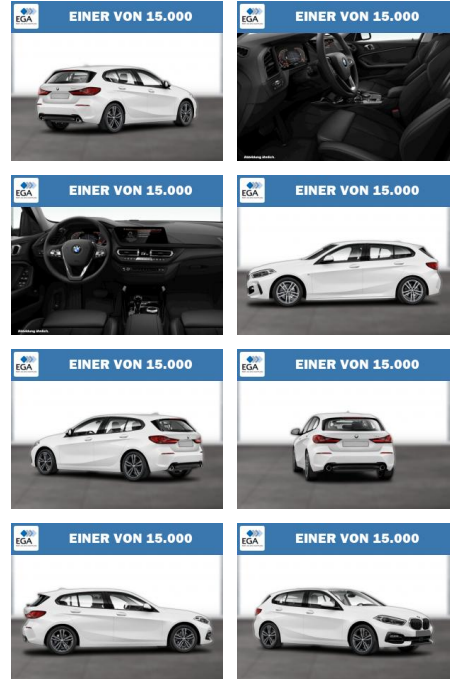

Erstzulassung:	Kilometer:	Farbe:	Leistung:	Kraftstoffart:
01.08.2023	2.700	Weiß	110 kW / 150 PS	Diesel

PREIS	FINANZIERUNGSBEISPIEL	
34.880 €	Laufzeit: 72 Monate	Anzahlung: 25 %
	Basis-Finanzierung:**	Mtl. Rate:
	Zielraten-Finanzierung:**	295 €