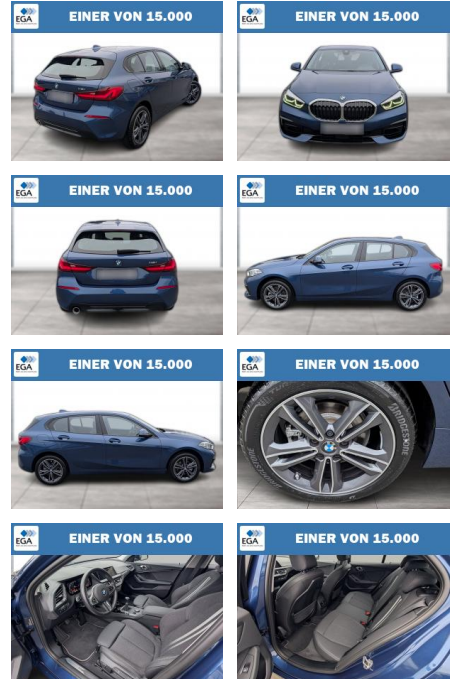

Erstzulassung:	Kilometer:	Farbe:	Leistung:	Kraftstoffart:
01.06.2023	11.000	Blau	80 kW / 109 PS	Benzin

PREIS	FINANZIERUNGSBEISPIEL	
25.400 €	Laufzeit: 72 Monate Anzahlung: 25 %	<p>* Basisfinanzierung: Anzahlung: 6.350 Euro, Laufzeit: 72 Monate, Nettodarlehen: 19.050 Euro, Gesamtbetrag: 29.966 Euro, Zinssätze: 7.71% Sollz. (gebunden), 7.99% eff.</p> <p>** Zielratenfinanzierung: Anzahlung: 6.350 Euro, Laufzeit: 72 Monate, Nettodarlehen: 19.050 Euro, Zielrate: 12.700 Euro, Gesamtbetrag: 31.742 Euro, Zinssätze: 7.71% Sollz. (gebunden), 7.99% eff.,</p> <p>Vermittlung für: Santander Consumer Bank Repräsentatives Beispiel gem. § 17 Abs. 4 PAngV. Diese Finanzierungsangebote sind Beispiele. Gerne ermitteln wir für Sie Ihr individuelles Angebot.</p>
	Basis-Finanzierung:* Mtl. Rate:	
	Zielraten-Finanzierung:** 215 €	