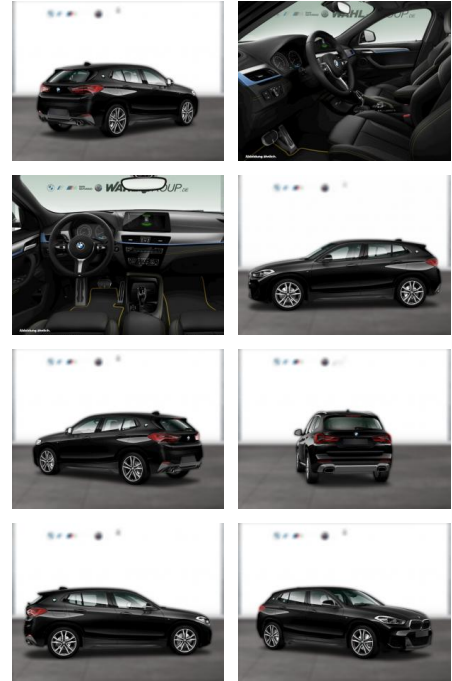

Erstzulassung:	Kilometer:	Farbe:	Leistung:	Kraftstoffart:
01.07.2020	46.300	Schwarz	140 kW / 190 PS	Diesel

PREIS
32.820 €

FINANZIERUNGSBEISPIEL

Laufzeit: 72 Monate Anzahlung: 25 %
Basis-Finanzierung:* Mtl. Rate:
Zielraten-Finanzierung:** **278 €**