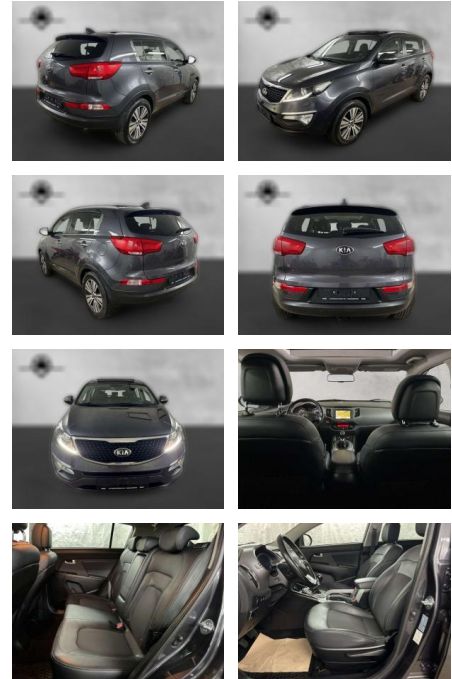

AP38-8954210 Angebotsnr.:

Erstzulassung:	Kilometer:	Farbe:	Leistung:	Kraftstoffart:
01.07.2015	100.000	Grau	122 kW / 166 PS	Benzin

PREIS
15.200 €

FINANZIERUNGSBEISPIEL

Laufzeit: 72 Monate Anzahlung: 25 %
Basis-Finanzierung:* Mtl. Rate:
Zielraten-Finanzierung:** **1129 €**