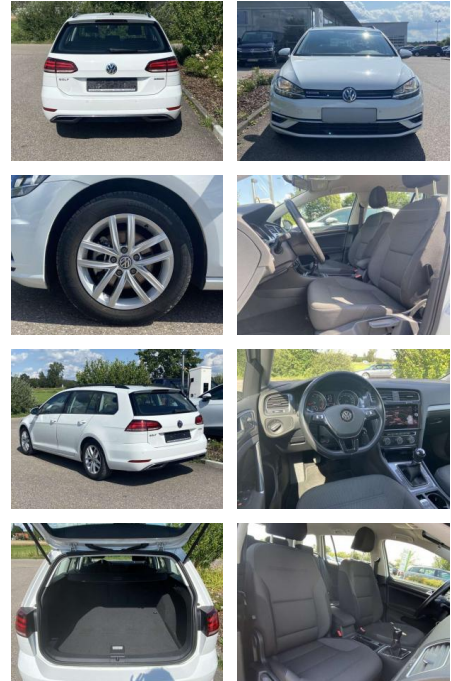

Ihr Ansprechpartner

Herr Vinzenz Enghart

E-Mail: v.enghart@autopark1.de
Telefon: 08065 906862

AutoPark GmbH
Malling 3 - 83104 Tuntenhausen - Tel.: 08065 / 906860

Volkswagen Golf Variant 1.5 TSI Comfortline NAVI

SS00-579746 **Angebotsnr.:**

Erstzulassung:	Kilometer:	Farbe:	Leistung:	Kraftstoffart:
01.08.2020	19.988		96 kW / 131 PS	Benzin

PREIS
19.930 €

FINANZIERUNGSBEISPIEL

Laufzeit: 72 Monate   Anzahlung: 25 %
Basis-Finanzierung:*   Mtl. Rate:
Zielraten-Finanzierung:** **169 €**

* Basisfinanzierung: Anzahlung: 4.983 Euro, Laufzeit: 72 Monate, Nettodarlehen: 14.948 Euro, Gesamtbetrag: 23.513 Euro, Zinssätze: 7.71% Sollz. (gebunden), 7.99% eff.
** Zielratenfinanzierung: Anzahlung: 4.983 Euro, Laufzeit: 72 Monate, Nettodarlehen: 14.948 Euro, Zielrate: 9.965 Euro, Gesamtbetrag: 24.907 Euro, Zinssätze: 7.71% Sollz. (gebunden), 7.99% eff.,

Vermittlung für: Santander Consumer Bank
Repräsentatives Beispiel gem. § 17 Abs. 4 PAngV. Diese Finanzierungsangebote sind Beispiele. Gerne ermitteln wir für Sie Ihr individuelles Angebot.

Ausstattung

Sicherheit

- Anti-Blockiersystem ABS

Multimedia

- Radio

Interieur

- Sitzheizung vorne Lendenwirbelstützen vorne Mittelarmlehne vorne Beifahrersitz umklappbar Vordersitze höhenverstellbar Kindersitzverankerung für Kindersitzsystem ISOFIX Rücksitzbanklehne geteilt umlegbar mit Mittelarmlehne Netztrennwand klimatisiertes Handschuhfach Multifunktions-Lederlenkrad 2 Leseleuchten vorn und 2 hinten Komfortsitze vorne Make-Up Spiegel
- beleuchtet

Exterieur

- beheizbare Scheibenwaschdüsen vorne Dachreling Außenspiegel el. einstellbar und beheizbar Leichtmetallräder 16" Licht- und Sicht: LED-Kennzeichenbeleuchtung Tagfahrlicht Scheinwerferreinigungsanlage LED-Heckleuchten LED-Tagfahrlicht Technik: Seitenairbags vorne Einparkhilfe vorne und hinten Scheckheftgepflegt Servotronic ESP mit ASR Fernbedienung (ZV) 6-Gang-Schaltgetriebe 4 x elektrische Fensterheber el. Differenzialsperre (XDS) Reifendruckkontrolle Start-Stop-Automatik Guide & Inform-fähig Multifunktionsanzeige Plus el. Parkbremse inkl. AutoHold-Funktion Climatic Front-Assist inkl. City-Notbremsassistent Pannen-Set Müdigkeitserkennung Euro

- Samstags bis 16:00 Uhr geöffnet. Gerne beraten wir Sie über günstige Finanzierungsmodelle und nehmen Ihr derzeitiges Fahrzeug in Zahlung. www.auto-schuechl.de/finanzierung Irrtümer
- Änderungen oder Zwischenverkauf vorbehalten. www.auto-schuechl.de

STÄNDIG ÜBER 15.000 FAHRZEUGE IM BESTAND!