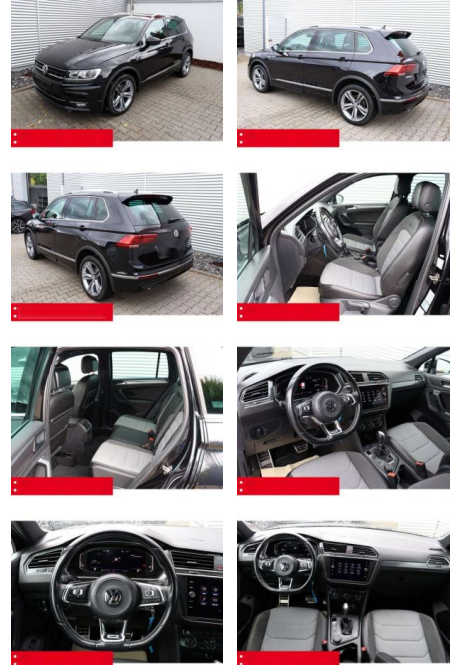

## Volkswagen Tiguan 2.0 TSI DSG 4M Highline AHK

BS05-5152    **Angebotsnr.:**

**Erstzulassung:** 01.08.2019    **Kilometer:** 83.408    **Farbe:** Schwarz    **Leistung:** 140 kW / 190 PS    **Kraftstoffart:** Benzin