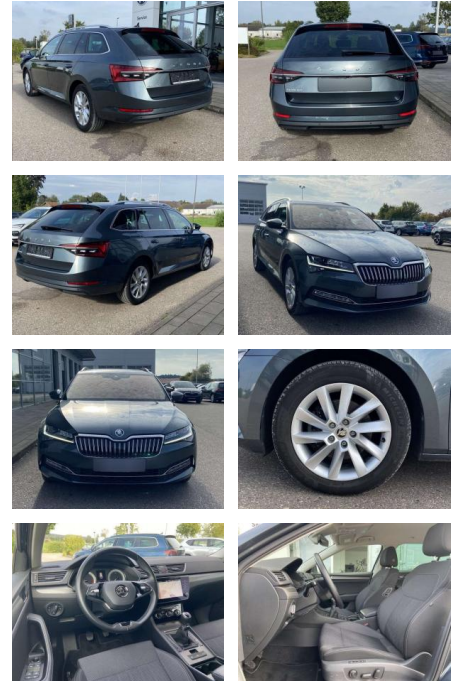

## Skoda Superb Combi 2.0 TDI Style NAVI

SS00-012150 **Angebotsnr.:**

Erstzulassung:	Kilometer:	Farbe:	Leistung:	Kraftstoffart:
01.09.2020	45.978	grau	110 kW / 150 PS	Diesel

**PREIS**  
**27.340 €**