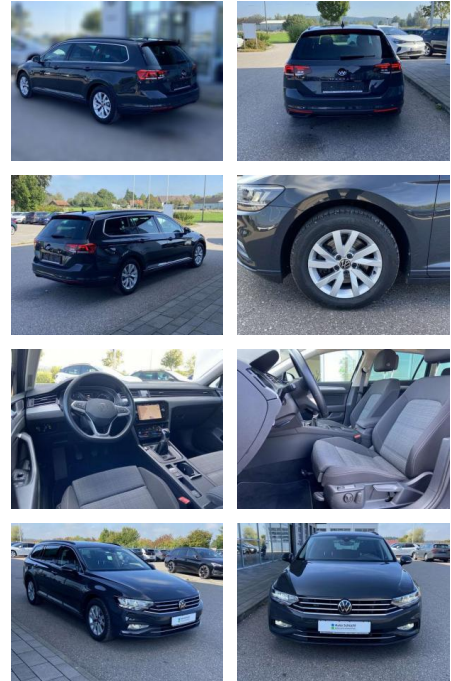

SS00-060258 **Angebotsnr.:**

Erstzulassung:	Kilometer:	Farbe:	Leistung:	Kraftstoffart:
01.01.2021	64.829	Grau	110 kW / 150 PS	Benzin

PREIS
23.840 €

FINANZIERUNGSBEISPIEL

Laufzeit: 72 Monate Anzahlung: 25 %
Basis-Finanzierung:* Mtl. Rate:
Zielraten-Finanzierung:** **202 €**