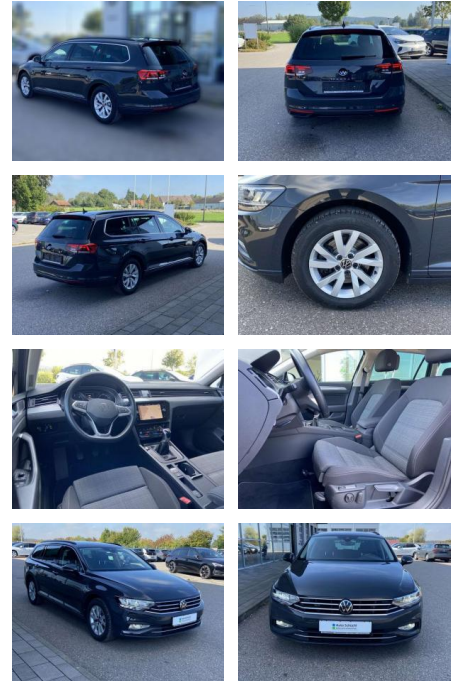

## Volkswagen Passat Variant 2.0 TDI Business NAVI

SS00-060258AAngebotsnr.:

Erstzulassung:	Kilometer:	Farbe:	Leistung:	Kraftstoffart:
01.01.2021	64.829		110 kW / 150 PS	Benzin

**PREIS**  
**25.180 €**