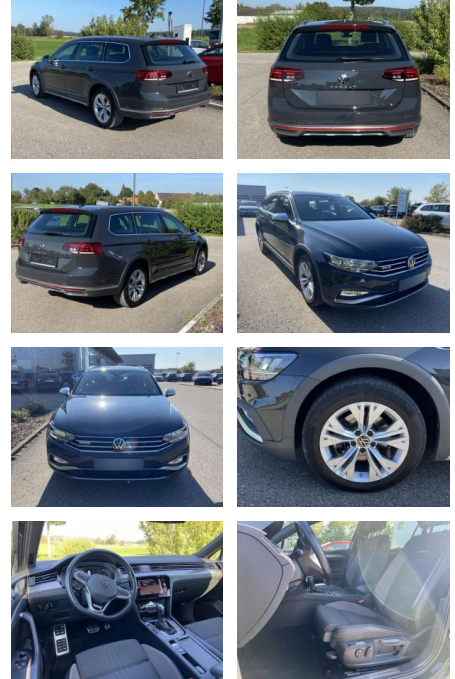

## Volkswagen Passat Alltrack 2.0 TDI DSG 4-MOTION

SS00-125069 **Angebotsnr.:**

Erstzulassung:	Kilometer:	Farbe:	Leistung:	Kraftstoffart:
01.08.2021	38.415		147 kW / 200 PS	Benzin

**PREIS**  
**33.420 €**