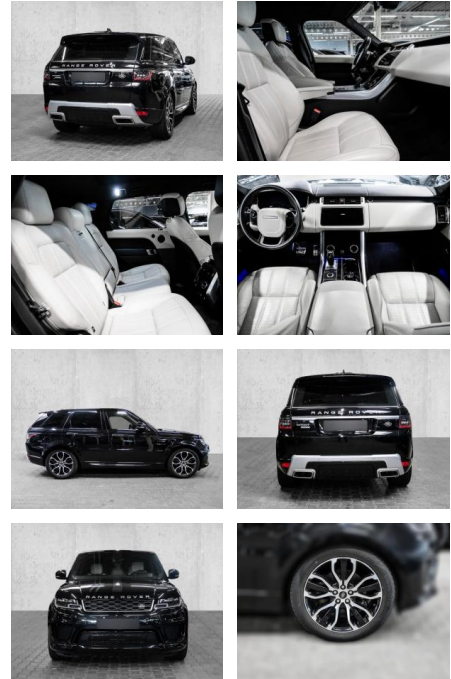

MA05-1218-23 Angebotsnr.:

Erstzulassung:	Kilometer:	Farbe:	Leistung:	Kraftstoffart:
01.02.2019	105.000	Schwarz	225 kW / 306 PS	Diesel

PREIS
49.250 €

FINANZIERUNGSBEISPIEL

Laufzeit: 72 Monate Anzahlung: 25 %
Basis-Finanzierung:* Mtl. Rate:
Zielraten-Finanzierung:** **417 €**