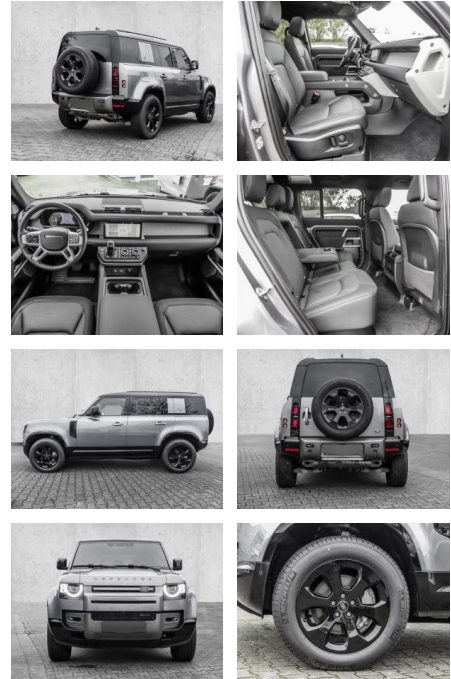

Erstzulassung:	Kilometer:	Farbe:	Leistung:	Kraftstoffart:
01.01.2023	18.610	Grau	294 kW / 400 PS	Benzin

PREIS
87.830 €

FINANZIERUNGSBEISPIEL
 Laufzeit: 72 Monate Anzahlung: 25 %
 Basis-Finanzierung:* Mtl. Rate:
 Zielraten-Finanzierung:** **744 €**