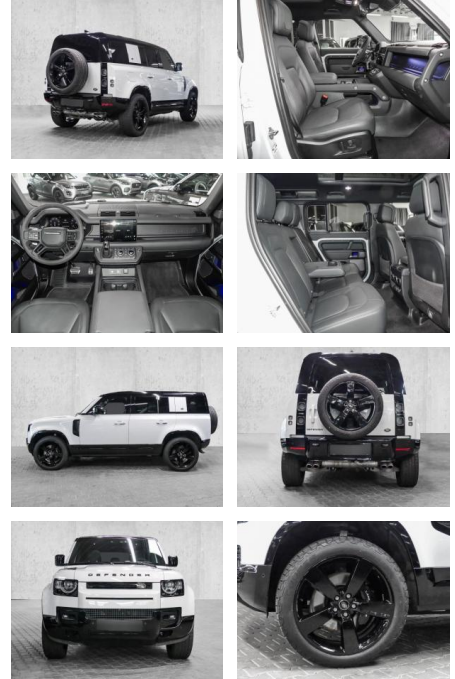

MA05-2291-24 Angebotsnr.:

Erstzulassung:	Kilometer:	Farbe:	Leistung:	Kraftstoffart:
01.08.2023	14.820	Weiß	386 kW / 525 PS	Benzin

PREIS
112.120 €

FINANZIERUNGSBEISPIEL

Laufzeit: 72 Monate Anzahlung: 25 %
Basis-Finanzierung:* Mtl. Rate:
Zielraten-Finanzierung:** **950 €**