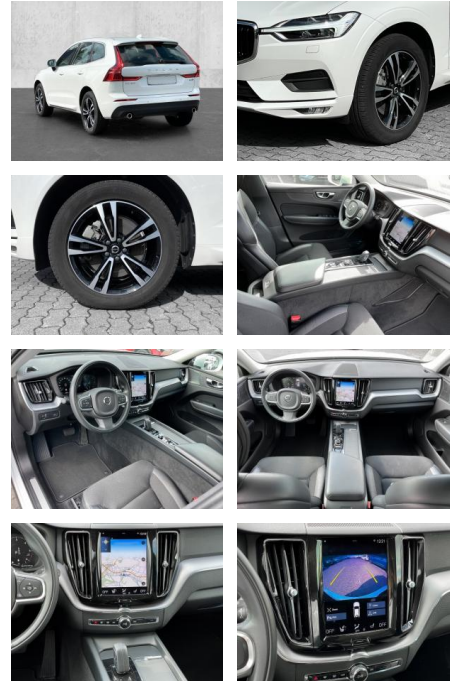

Erstzulassung:	Kilometer:	Farbe:	Leistung:	Kraftstoffart:
01.11.2020	26.236	Weiß	145 kW / 197 PS	Diesel

PREIS
35.390 €

FINANZIERUNGSBEISPIEL

Laufzeit: 72 Monate Anzahlung: 25 %
Basis-Finanzierung:* Mtl. Rate:
Zielraten-Finanzierung:** **300 €**