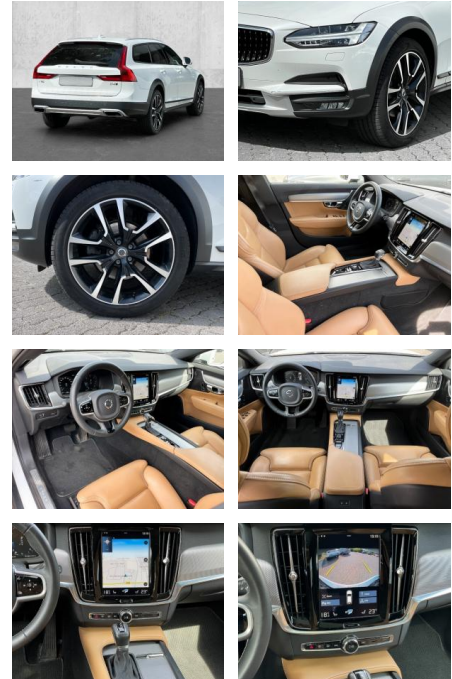

## Volvo V90 Cross Country Cross Country Pro AWD

MA05-4090-24tAngebotsnr.:

Erstzulassung:	Kilometer:	Farbe:	Leistung:	Kraftstoffart:
01.02.2021	49.046	Weiß	140 kW / 190 PS	Diesel

**PREIS**  
**40.540 €**

### Multimedia

- Radio
- el. Sitzverstellung
- Navigation mit Bildschirm

- MP3 Anschluss
- Bluetooth