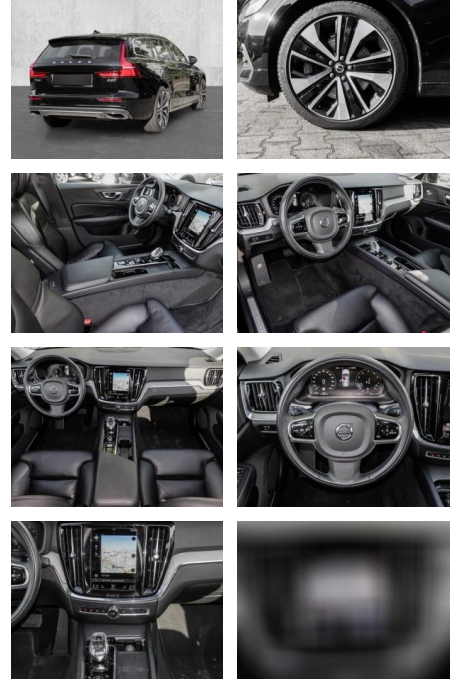

Ihr Ansprechpartner

Herr Ahmet Seren
E-Mail: a.seren@autopark1.de
Telefon: 08065 906852

AutoPark GmbH
Mailing 3 - 83104 Tuntenhausen - Tel.: 08065 / 906860

Volvo V60 Kombi Inscription AWD B5 Benzin

MA05-4187-24 Angebotsnr.:

Erstzulassung:	Kilometer:	Farbe:	Leistung:	Kraftstoffart:
01.11.2020	46.578	Schwarz	184 kW / 250 PS	Benzin

PREIS
33.840 €

FINANZIERUNGSBEISPIEL

Laufzeit: 72 Monate   Anzahlung: 25 %
Basis-Finanzierung:*   Mtl. Rate:
Zielraten-Finanzierung:**   **287 €**

* Basisfinanzierung: Anzahlung: 8.460 Euro, Laufzeit: 72 Monate, Nettodarlehen: 25.380 Euro, Gesamtbetrag: 39.924 Euro, Zinssätze: 7.71% Sollz. (gebunden), 7.99% eff.
** Zielratenfinanzierung: Anzahlung: 8.460 Euro, Laufzeit: 72 Monate, Nettodarlehen: 25.380 Euro, Zielrate: 16.920 Euro, Gesamtbetrag: 42.289 Euro, Zinssätze: 7.71% Sollz. (gebunden), 7.99% eff.,

Vermittlung für: Santander Consumer Bank
Repräsentatives Beispiel gem. § 17 Abs. 4 PAngV. Diese Finanzierungsangebote sind Beispiele. Gerne ermitteln wir für Sie Ihr individuelles Angebot.

Ausstattung

Sicherheit

- PDC Park Distance Control hinten
- Anti-Blockiersystem ABS
- Antischlupfregelung ASC+T
- elektronische Stabilitätskontrolle (ESP / DSP)
- Servolenkung
- Regensensor
- Wegfahrsperre
- Kindersitzbefestigung
- Allrad
- PDC Park Distance Control vorne
- **ABS**
- Airbag
- Beifahrer-Airbag
- Wegfahrsperre
- Seitenairbags
- ESP
- Reifendruckkontrolle
- Traktionskontrolle
- Kopfairbag

- Knieairbag
- Kindersitzbefestigung
- Anhängerstabilisierung
- Pannenset
- **Entertainment: Navigationssystem**
- Soundsystem
- Radio
- Telefonvorbereitung
- USB-Anschluss
- MP3
- Harman-Kardon
- Bluetooth
- Freisprecheinrichtung
- Apple CarPlay
- Android Auto
- DAB
- Induktionsladen für Smartphones

Multimedia

- Radio

- el. Sitzverstellung
- Navigation mit Bildschirm
- MP3 Anschluss
- Bluetooth

Komfort

- Zentralverriegelung
- Bordcomputer
- **Servolenkung**
- Zentralverriegelung
- Elektrischer Fensterheber
- Lederausstattung
- Sitzheizung
- Elektrische Aussenspiegel
- Teilbare Rucksitzlehne
- Tempomat
- Standheizung
- Multifunktionslenkrad
- Keyless Go Startfunktion
- Elektrische Sitze
- Innenspiegel autom. abblendbar

STÄNDIG ÜBER 15.000 FAHRZEUGE IM BESTAND!