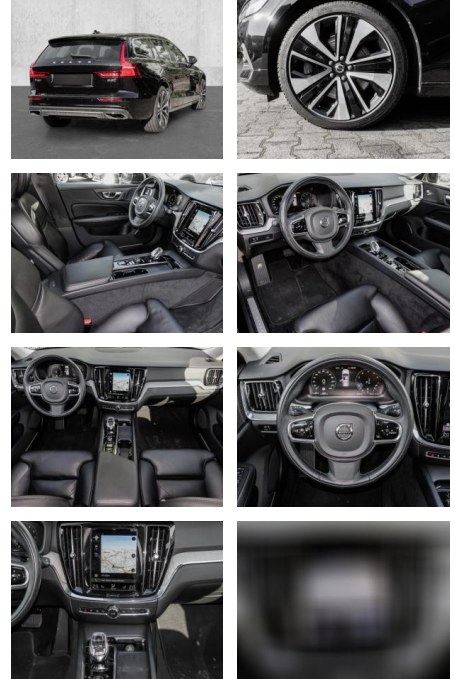

Ihr Ansprechpartner

Herr Ahmet Seren
E-Mail: a.seren@autopark1.de
Telefon: 08065 906852

AutoPark GmbH
Mailling 3 - 83104 Tuntenhausen - Tel.: 08065 / 906860

Volvo V60 Kombi Inscription AWD B5 Benzin

MA05-4187-24 Angebotsnr.:

Erstzulassung:	Kilometer:	Farbe:	Leistung:	Kraftstoffart:
01.11.2020	46.578	Schwarz	184 kW / 250 PS	Benzin

PREIS
33.840 €

FINANZIERUNGSBEISPIEL

Laufzeit: 72 Monate   Anzahlung: 25 %
Basis-Finanzierung:*   Mtl. Rate:
Zielraten-Finanzierung:** **287 €**

* Basisfinanzierung: Anzahlung: 8.460 Euro, Laufzeit: 72 Monate, Nettodarlehen: 25.380 Euro, Gesamtbetrag: 39.924 Euro, Zinssätze: 7.71% Sollz. (gebunden), 7.99% eff.
** Zielratenfinanzierung: Anzahlung: 8.460 Euro, Laufzeit: 72 Monate, Nettodarlehen: 25.380 Euro, Zielrate: 16.920 Euro, Gesamtbetrag: 42.289 Euro, Zinssätze: 7.71% Sollz. (gebunden), 7.99% eff.,

Vermittlung für: Santander Consumer Bank
Repräsentatives Beispiel gem. § 17 Abs. 4 PAngV. Diese Finanzierungsangebote sind Beispiele. Gerne ermitteln wir für Sie Ihr individuelles Angebot.

Ausstattung

Sicherheit

- PDC Park Distance Control hinten
- Anti-Blockiersystem ABS
- Antischlupfregelung ASC+T
- elektronische Stabilitätskontrolle (ESP / DSP)
- Servolenkung
- Regensensor
- Wegfahrsperre
- Kindersitzbefestigung
- Allrad
- PDC Park Distance Control vorne
- **ABS**
- Airbag
- Beifahrer-Airbag
- Wegfahrsperre
- Seitenairbags
- ESP
- Reifendruckkontrolle
- Traktionskontrolle
- Kopfairbag

- Knieairbag
- Kindersitzbefestigung
- Anhängerstabilisierung
- Pannenset
- **Entertainment: Navigationssystem**
- Soundsystem
- Radio
- Telefonvorbereitung
- USB-Anschluss
- MP3
- Harman-Kardon
- Bluetooth
- Freisprecheinrichtung
- Apple CarPlay
- Android Auto
- DAB
- Induktionsladen für Smartphones

Multimedia

- Radio

- el. Sitzverstellung
- Navigation mit Bildschirm
- MP3 Anschluss
- Bluetooth

Komfort

- Zentralverriegelung
- Bordcomputer
- **Servolenkung**
- Zentralverriegelung
- Elektrischer Fensterheber
- Lederausstattung
- Sitzheizung
- Elektrische Aussenspiegel
- Teilbare Rucksitzlehne
- Tempomat
- Standheizung
- Multifunktionslenkrad
- Keyless Go Startfunktion
- Elektrische Sitze
- Innenspiegel autom. abblendbar

STÄNDIG ÜBER 15.000 FAHRZEUGE IM BESTAND!