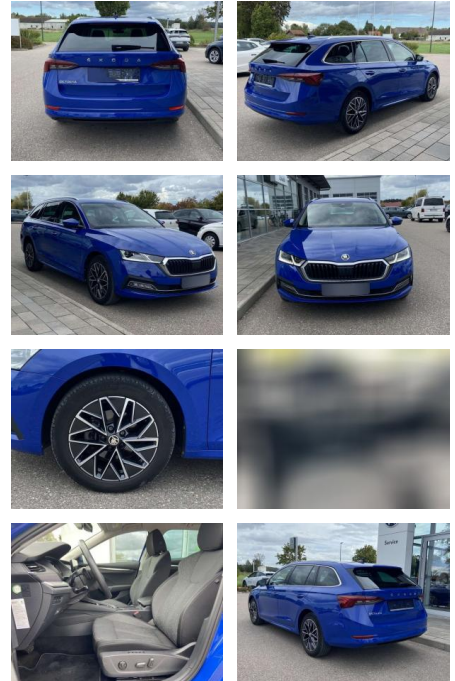

Erstzulassung:	Kilometer:	Farbe:	Leistung:	Kraftstoffart:
01.06.2021	29.581	Blau	85 kW / 116 PS	Benzin

PREIS
27.340 €

FINANZIERUNGSBEISPIEL

Laufzeit: 72 Monate Anzahlung: 25 %
Basis-Finanzierung:* Mtl. Rate:
Zielraten-Finanzierung:** **232 €**