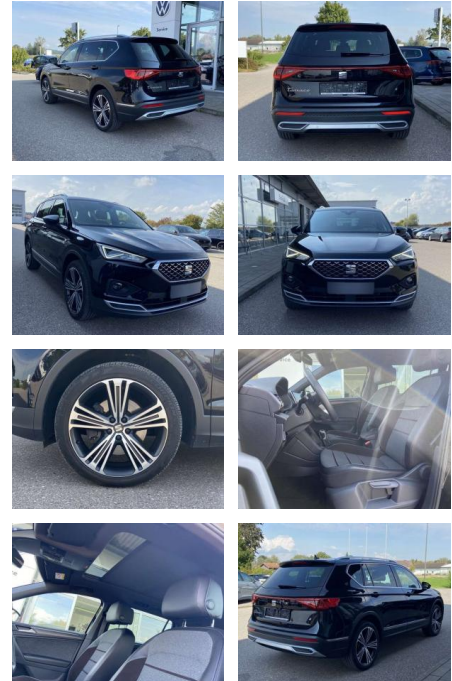

Erstzulassung:	Kilometer:	Farbe:	Leistung:	Kraftstoffart:
01.07.2021	34.257		140 kW / 190 PS	Benzin

PREIS
39.700 €

FINANZIERUNGSBEISPIEL

Laufzeit: 72 Monate Anzahlung: 25 %
Basis-Finanzierung:* Mtl. Rate:
Zielraten-Finanzierung:** **336 €**