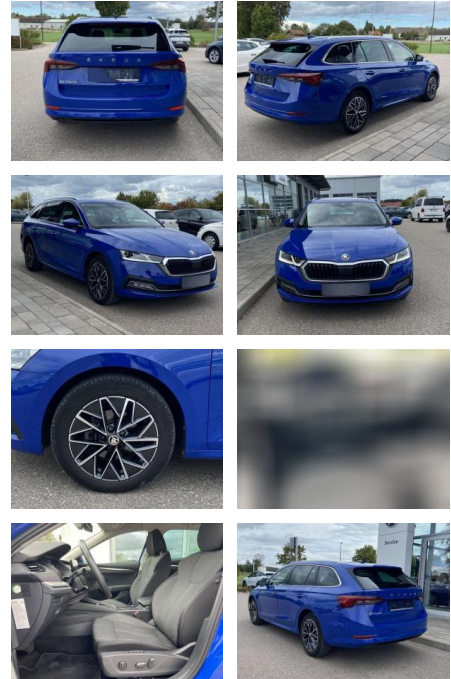

Erstzulassung:	Kilometer:	Farbe:	Leistung:	Kraftstoffart:
01.06.2021	29.581		85 kW / 116 PS	Benzin

PREIS
26.110 €

FINANZIERUNGSBEISPIEL

Laufzeit: 72 Monate Anzahlung: 25 %
Basis-Finanzierung:* Mtl. Rate:
Zielraten-Finanzierung:** **221 €**