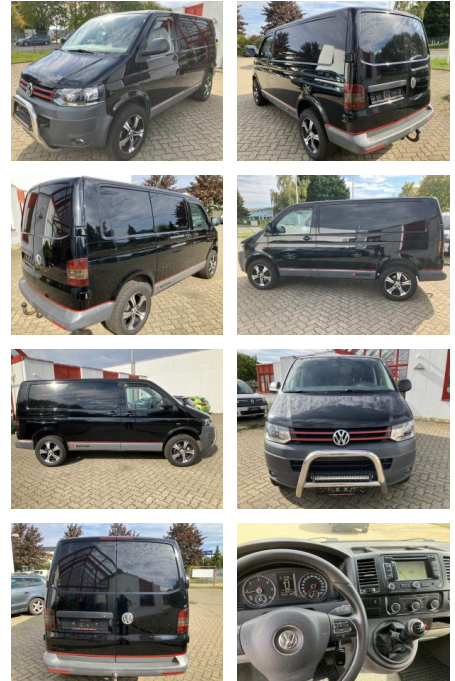

## Volkswagen T5 Transporter T5 2.0 TDI Kasten 4Mot...

AO12-SH2409-20160101-0001

Erstzulassung:	Kilometer:	Farbe:	Leistung:	Kraftstoffart:
11.09.2012	172.800	Schwarz	132 kW / 179 PS	Diesel

**PREIS**  
**17.680 €**