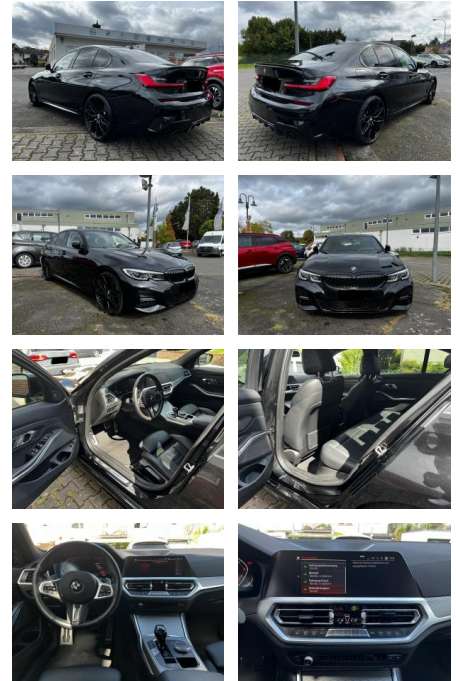

## BMW 330xDrive\*M Sport\*Vollausstattung\*

AH18-AH-BMW-029 Gebotsnr.:

Erstzulassung:	Kilometer:	Farbe:	Leistung:	Kraftstoffart:
10.07.2019	72.000	Schwarz	190 kW / 258 PS	Benzin

**PREIS**  
**38.600 €**