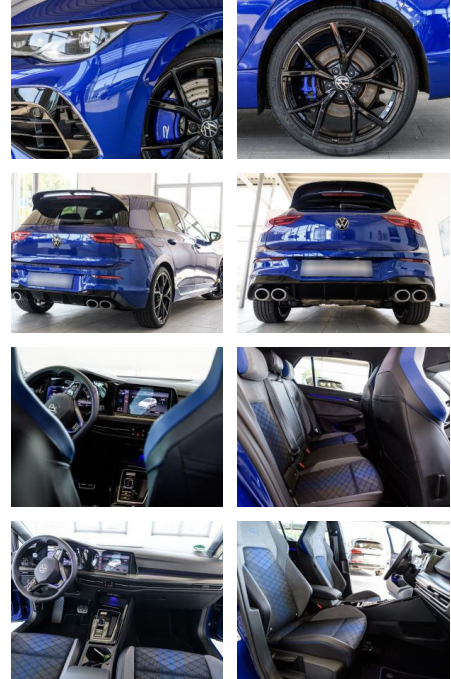

AS86-gws 2311 Aufgebote 26:

Audi Auto-Zentrum Schüttorf

Erstzulassung:	Kilometer:	Farbe:	Leistung:	Kraftstoffart:
08.03.2023	12.000	Diverse	245 kW / 333 PS	Benzin

PREIS
46.500 €

FINANZIERUNGSBEISPIEL

Laufzeit: 72 Monate Anzahlung: 25 %
Basis-Finanzierung:* Mtl. Rate:
Zielraten-Finanzierung:** **394 €**

- vorn und hinten) Lenkrad heizbar (Leder
- R) mit Multifunktion und Schaltfunktion Mobile Online Dienste App-Connect inkl. App-Connect Wireless (Apple CarPlay
- Android
- Auto) Notrufsystem Otto-Partikelfilter (OPF) Schadstoffarm nach Abgasnorm Euro 6d Scheinwerfer LED Plus Sitze: Top-Sportsitze vorn u. v.m.