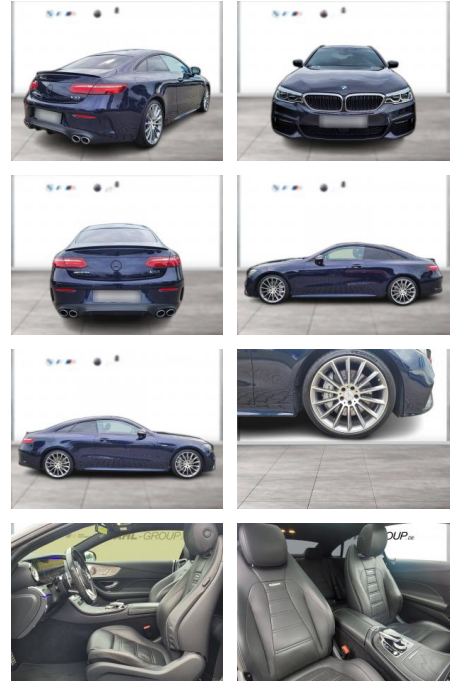

Erstzulassung:	Kilometer:	Farbe:	Leistung:	Kraftstoffart:
01.08.2020	62.528	Blau	320 kW / 435 PS	Benzin

PREIS
62.770 €

FINANZIERUNGSBEISPIEL

Laufzeit: 72 Monate Anzahlung: 25 %
Basis-Finanzierung:* Mtl. Rate:
Zielraten-Finanzierung:** **532 €**