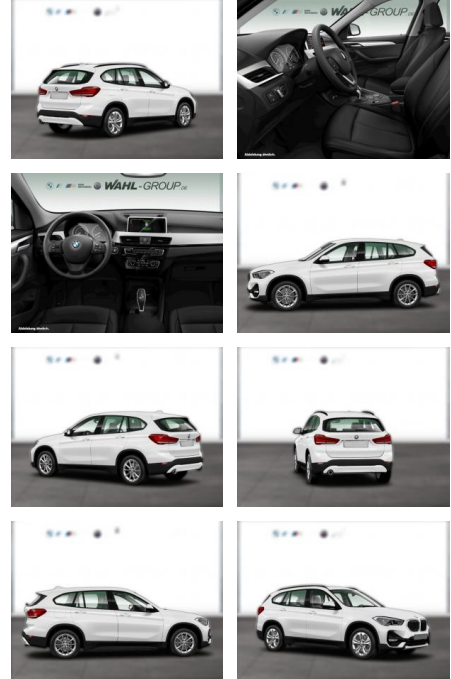

WG00-232313 Angebotsnr.:

Erstzulassung:	Kilometer:	Farbe:	Leistung:	Kraftstoffart:
01.09.2021	48.638	Weiß	140 kW / 190 PS	Diesel

PREIS
30.740 €

FINANZIERUNGSBEISPIEL

Laufzeit: 72 Monate Anzahlung: 25 %
Basis-Finanzierung:* Mtl. Rate:
Zielraten-Finanzierung:** **260 €**