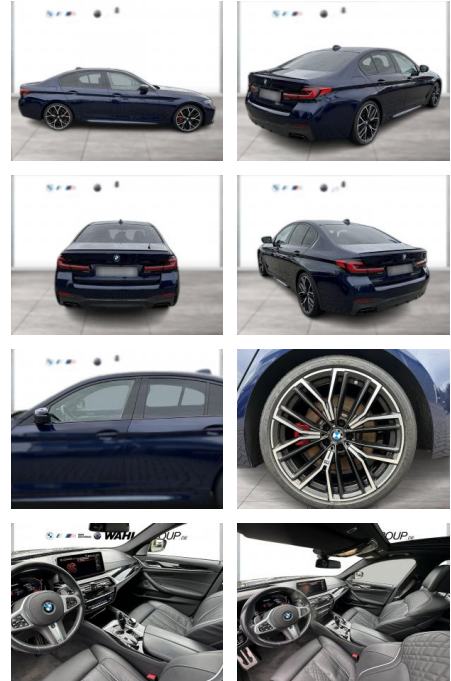

WG04-225646 Angebotsnr.:

Erstzulassung:	Kilometer:	Farbe:	Leistung:	Kraftstoffart:
01.09.2021	66.000	Blau	390 kW / 530 PS	Benzin

PREIS
62.590 €

FINANZIERUNGSBEISPIEL

Laufzeit: 72 Monate Anzahlung: 25 %
Basis-Finanzierung:* Mtl. Rate:
Zielraten-Finanzierung:** **530 €**