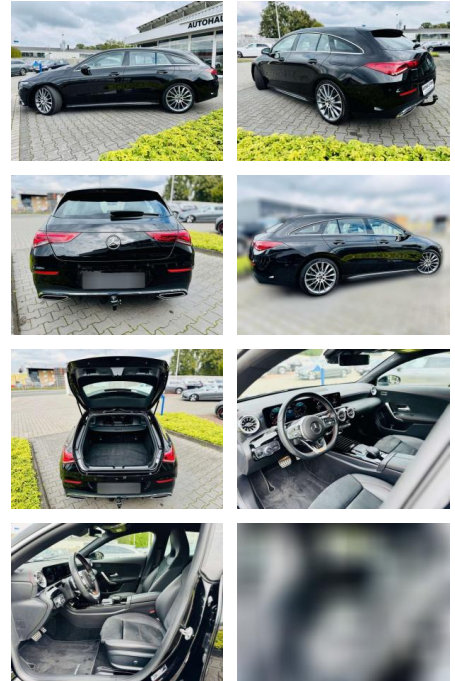

AB97-A 5250 **Angebotsnr.:**

Erstzulassung:	Kilometer:	Farbe:	Leistung:	Kraftstoffart:
01.07.2021	30.310	Schwarz	120 kW / 163 PS	Benzin

PREIS
34.980 €

FINANZIERUNGSBEISPIEL

Laufzeit: 72 Monate Anzahlung: 25 %
Basis-Finanzierung:* Mtl. Rate:
Zielraten-Finanzierung:** **296 €**