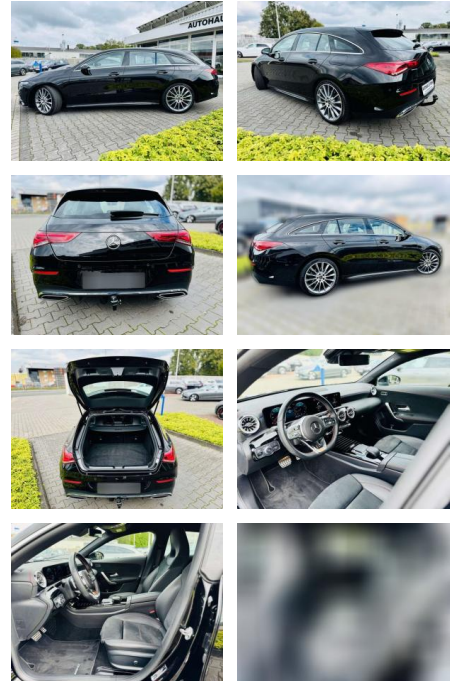

AB97-A 5250 **Angebotsnr.:**

Erstzulassung:	Kilometer:	Farbe:	Leistung:	Kraftstoffart:
01.07.2021	30.310	Schwarz	120 kW / 163 PS	Benzin

PREIS
34.980 €

FINANZIERUNGSBEISPIEL

Laufzeit: 72 Monate Anzahlung: 25 %
Basis-Finanzierung:* Mtl. Rate:
Zielraten-Finanzierung:** **296 €**