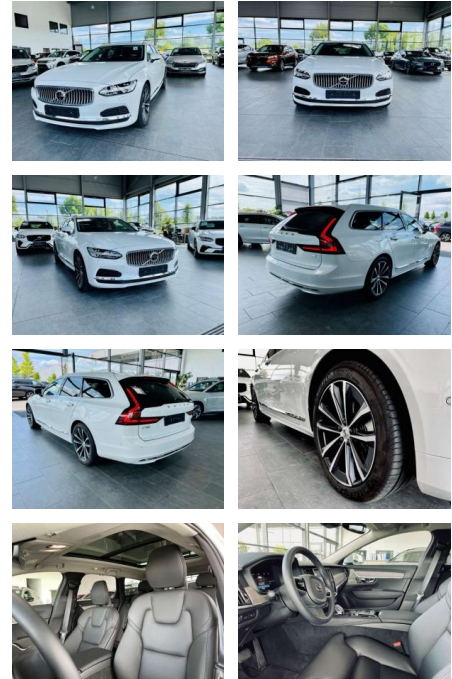

Erstzulassung:	Kilometer:	Farbe:	Leistung:	Kraftstoffart:
01.12.2021	33.941	Weiß	288 kW / 392 PS	Benzin

PREIS
50.930 €

FINANZIERUNGSBEISPIEL
Laufzeit: 72 Monate Anzahlung: 25 %
Basis-Finanzierung:* Mtl. Rate:
Zielraten-Finanzierung:** **431 €**