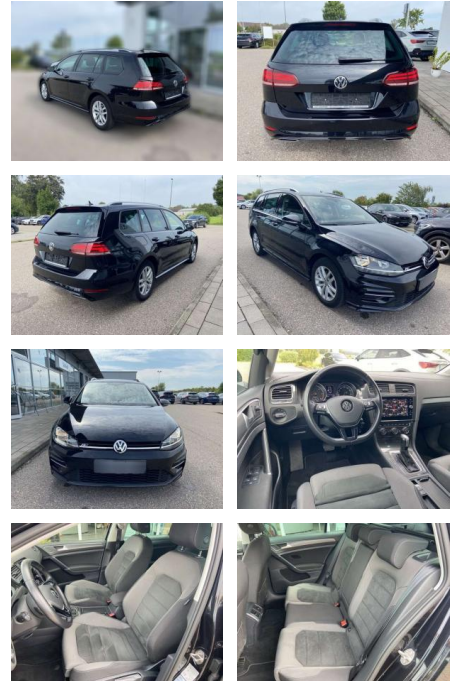

SS00-553641GAngebotsnr.:

Erstzulassung:	Kilometer:	Farbe:	Leistung:	Kraftstoffart:
01.03.2020	47.019		110 kW / 150 PS	Benzin

PREIS
23.220 €

FINANZIERUNGSBEISPIEL
Laufzeit: 72 Monate Anzahlung: 25 %
Basis-Finanzierung:* Mtl. Rate:
Zielraten-Finanzierung:** **197 €**