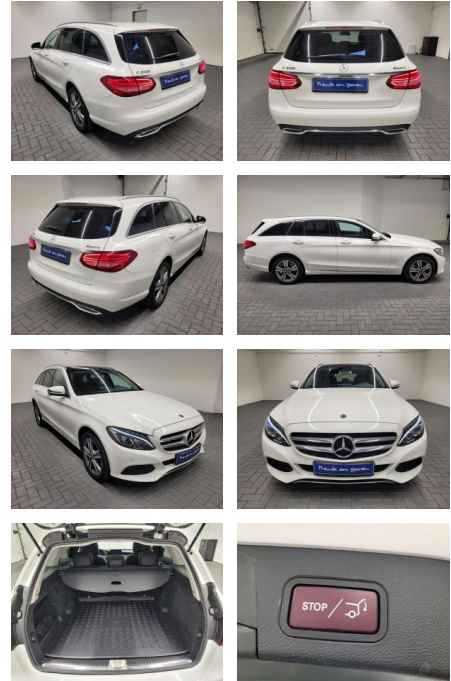

AM35-29201 **Angebotsnr.:**

Erstzulassung:	Kilometer:	Farbe:	Leistung:	Kraftstoffart:
26.10.2017	111.500		135 kW / 184 PS	Benzin

PREIS
27.530 €

FINANZIERUNGSBEISPIEL

Laufzeit: 72 Monate Anzahlung: 25 %
Basis-Finanzierung:* Mtl. Rate:
Zielraten-Finanzierung:** **233 €**