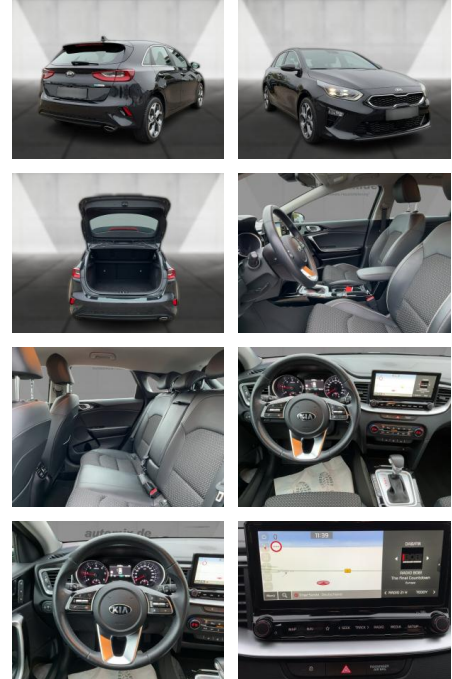

Kia ceed Autom. LED ACC Leder Navi SHZ

WA00-30621 **Angebotsnr.:**

Erstzulassung:	Kilometer:	Farbe:	Leistung:	Kraftstoffart:
01.10.2021	46.000	Schwarz	100 kW / 136 PS	Diesel

PREIS
26.540 €

FINANZIERUNGSBEISPIEL

Multimedia

- Radio
- el. Sitzverstellung
- Navigation mit Bildschirm
- MP3 Anschluss
- Bluetooth

Komfort

- Zentralverriegelung

- Bordcomputer

Interieur

- Multifunktionslenkrad
- el. Fensterheber
- Sitzheizung

Exterieur

- Leichtmetallfelgen
- metallic
- Nebelscheinwerfer

Umwelt

- Partikelfilter

Weiteres

- Diesel
- Lichtsensor
- elektrische Aussenspiegel
- Nichtraucher

STÄNDIG ÜBER 15.000 FAHRZEUGE IM BESTAND!