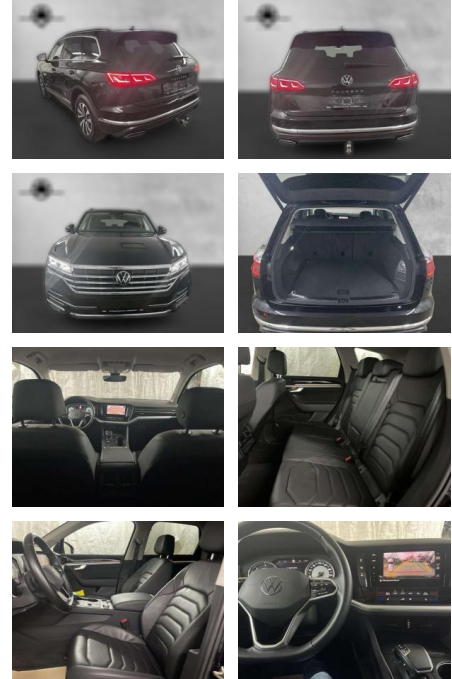

AP38-3829610 Angebotsnr.:

Erstzulassung:	Kilometer:	Farbe:	Leistung:	Kraftstoffart:	Verbr. komb.	CO2-Emission	CO2-Klasse (WLTP)
01.06.2021	118.500	Schwarz	170 kW / 231 PS	Benzin	8,0 l/100km	209 g/km	G

PREIS
41.780 €