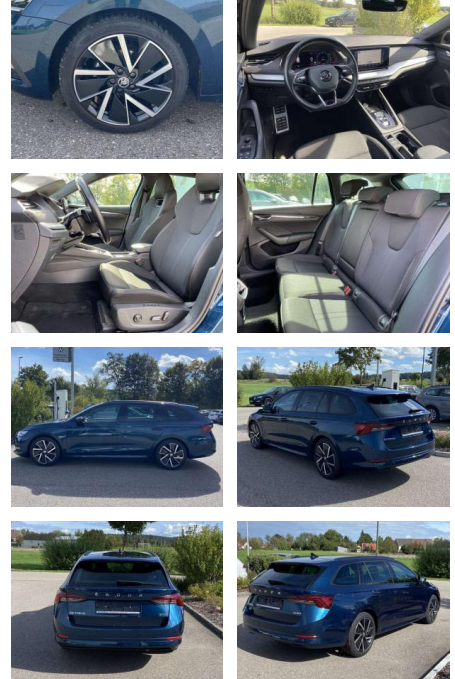

Ihr Ansprechpartner

Herr Vinzenz Enghart

E-Mail: v.enghart@autopark1.de
Telefon: 08065 906862

AutoPark GmbH
Mailling 3 - 83104 Tuntenhausen - Tel.: 08065 / 906860

Skoda Octavia Combi 1.5 TSI DSG e-TEC

SS00-168988 **Angebotsnr.:**

Erstzulassung:	Kilometer:	Farbe:	Leistung:	Kraftstoffart:
01.07.2021	38.265		110 kW / 150 PS	Benzin

PREIS
29.400 €

FINANZIERUNGSBEISPIEL

Laufzeit: 72 Monate   Anzahlung: 25 %
Basis-Finanzierung:*   Mtl. Rate:
Zielraten-Finanzierung:** **249 €**

* Basisfinanzierung: Anzahlung: 7.350 Euro, Laufzeit: 72 Monate, Nettodarlehen: 22.050 Euro, Gesamtbetrag: 34.685 Euro, Zinssätze: 7.71% Sollz. (gebunden), 7.99% eff.
** Zielratenfinanzierung: Anzahlung: 7.350 Euro, Laufzeit: 72 Monate, Nettodarlehen: 22.050 Euro, Zielrate: 14.700 Euro, Gesamtbetrag: 36.741 Euro, Zinssätze: 7.71% Sollz. (gebunden), 7.99% eff.,

Vermittlung für: Santander Consumer Bank
Repräsentatives Beispiel gem. § 17 Abs. 4 PAngV. Diese Finanzierungsangebote sind Beispiele. Gerne ermitteln wir für Sie Ihr individuelles Angebot.

Ausstattung

Sicherheit

- Anti-Blockiersystem ABS

Multimedia

- Radio

Interieur

- Sitzheizung vorne Climatronic
- Mittelarmlehne vorne Kindersicherung
- elektrisch betätigt Rücksitzbanklehne
- geteilt umlegbar mit Mittelarmlehne
- Netztrennwand Fahrersitz
- Lendenwirbelstütze elektrisch
- Sport-Komfortsitze vorne Isofix
- Rücksitzbank und Beifahrersitz
- Fahrersitz el. einstellbar mit Memory

Exterieur

- Anhängervorrichtung schwenkbar
- beheizbare Frontscheibe Sportfahrwerk
- beheizbare Scheibenwaschdüsen vorne

- animiert Licht- und Regensensor
- Tagfahrlicht Nebelscheinwerfer Technik:
- Seitenairbags vorne Einparkhilfe vorne
- und hinten Sprachsteuerung Front Assist
- mit Warnen und Bremsen auf Fahrzeuge
- Fußgänger und Radfahrer
- Scheckheftgepflegt Servotronic
- Berganfahrassistent 4 x elektrische
- Fensterheber el. Differenzialsperre
- (XDS) Verkehrszeichenerkennung
- Reifendruckkontrolle
- Start-Stop-Automatik autom.
- Distanzregelung ACC (Abstandstempomat)
- el. Parkbremse inkl. AutoHold-Funktion
- Pannen-Set Spurwechselassistent
- Müdigkeitserkennung Keyless Advanced -
- schlüsselloses Schließ- und
- Startsystem e-Call Notrufsystem Euro
- 6d-ISC-FCM Fahrassistent Travel Assist
- mit Spurhalteassistent Lane-Assist und
- Emergency Assist Infotainment:

- Samstags bis 16:00 Uhr geöffnet. Gerne beraten wir Sie über günstige Finanzierungsmodelle und nehmen Ihr derzeitiges Fahrzeug in Zahlung. www.auto-schuechl.de/finanzierung Irrtümer
- Änderungen oder Zwischenverkauf vorbehalten. www.auto-schuechl.de

Weiteres

- Pakete: 7-Gang-DSG-Automatikgetriebe Sportpaket Business-Premium-Paket Mild-Hybrid

STÄNDIG ÜBER 15.000 FAHRZEUGE IM BESTAND!