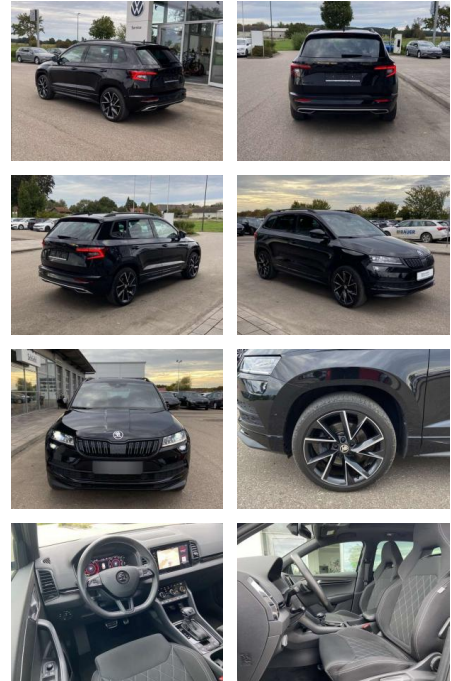

Skoda Karoq 2.0 TDI DSG 4x4 Sportline 19"

SS00-042152 **Angebotsnr.:**

Erstzulassung:	Kilometer:	Farbe:	Leistung:	Kraftstoffart:
01.07.2020	31.334	Schwarz	140 kW / 190 PS	Diesel

PREIS
35.580 €

FINANZIERUNGSBEISPIEL

- Anti-Blockiersystem ABS

Multimedia

- Radio

Interieur

- Sitzheizung vorne und hinten
- Innenspiegel automatisch abblendbar
- Lendenwirbelstützen vorne Climatronic
- Mittelarmlehne vorne Vordersitze höhenverstellbar Kindersitzverankerung für Kindersitzsystem ISOFIX
- Rücksitzbanklehne geteilt umlegbar mit Mittelarmlehne 2 Leseleuchten vorn
- Netztrennwand Sport-Komfortsitze vorne Multifunktions-Lederlenkrad
- beheizbar mit Schaltwippen
- Ambientebeleuchtung mehrfarbig