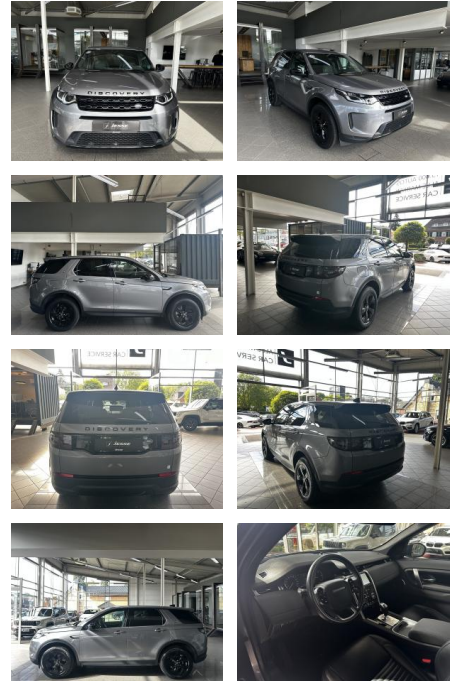

## Land Rover Discovery Sport 2.0 D180 S AWD LED Pa...

AJ02-MD2409-Angebotsnr.:

Erstzulassung:	Kilometer:	Farbe:	Leistung:	Kraftstoffart:
23.03.2020	97.000	Grau	132 kW / 179 PS	Diesel

**PREIS**  
**26.750 €**