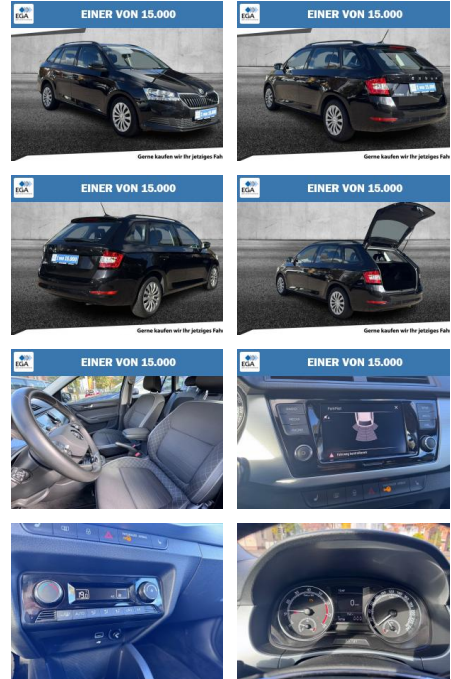

AH01-Z026908Angebotsnr.:

Erstzulassung:	Kilometer:	Farbe:	Leistung:	Kraftstoffart:
22.06.2022	25.560	Schwarz	70 kW / 95 PS	Benzin

PREIS
19.430 €

FINANZIERUNGSBEISPIEL

Laufzeit: 72 Monate Anzahlung: 25 %
Basis-Finanzierung:* Mtl. Rate:
Zielraten-Finanzierung:** **165 €**