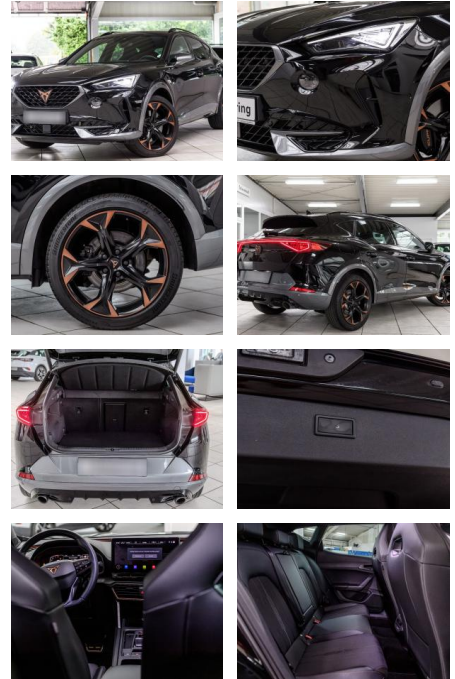

## Cupra Formentor VZ 2.0 TSI DSG

AS86-VTI DB 2023 1.300 verk. an Kita

Erstzulassung:	Kilometer:	Farbe:	Leistung:	Kraftstoffart:
08.06.2023	18.258	Diverse	180 kW / 245 PS	Benzin

**PREIS**  
**34.370 €**