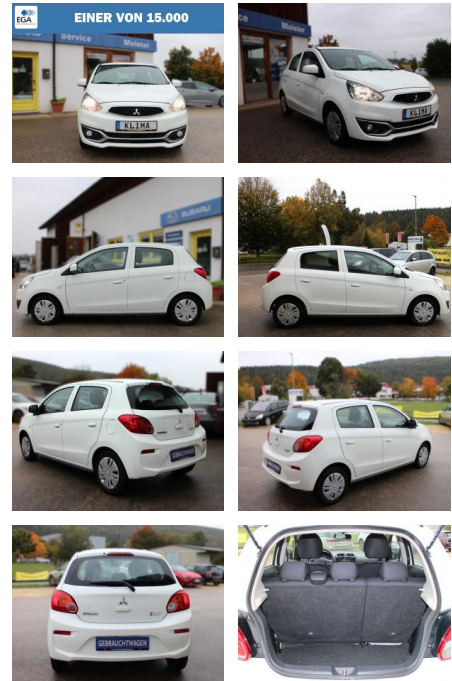

DA04-ED2409-Artikel-Nr.:

Erstzulassung:	Kilometer:	Farbe:	Leistung:	Kraftstoffart:
21.02.2017	85.000	Weiß	52 kW / 71 PS	Benzin

PREIS
7.370 €

FINANZIERUNGSBEISPIEL

Laufzeit: 72 Monate	Anzahlung: 25 %
Basis-Finanzierung:**	Mtl. Rate:
Zielraten-Finanzierung:**	Mtl. Rate: 62 €