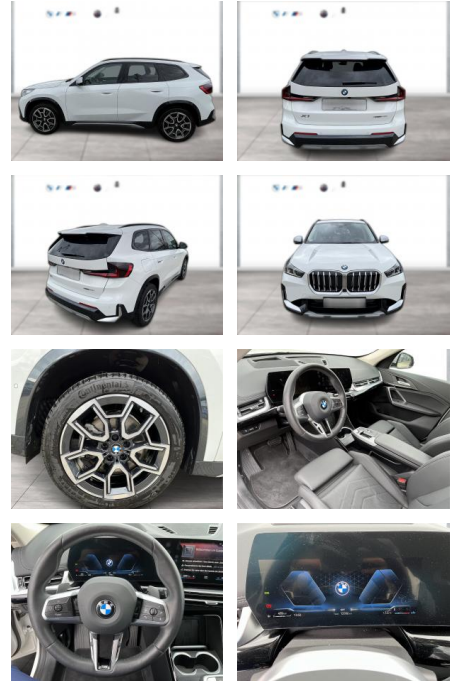

AH00-4V6FN1 Angebotsnr.:

Erstzulassung:	Kilometer:	Farbe:	Leistung:	Kraftstoffart:
01.02.2023	12.993	Weiß	160 kW / 218 PS	Benzin

PREIS
47.140 €

FINANZIERUNGSBEISPIEL

Laufzeit: 72 Monate Anzahlung: 25 %
Basis-Finanzierung:* Mtl. Rate:
Zielraten-Finanzierung:** **399 €**