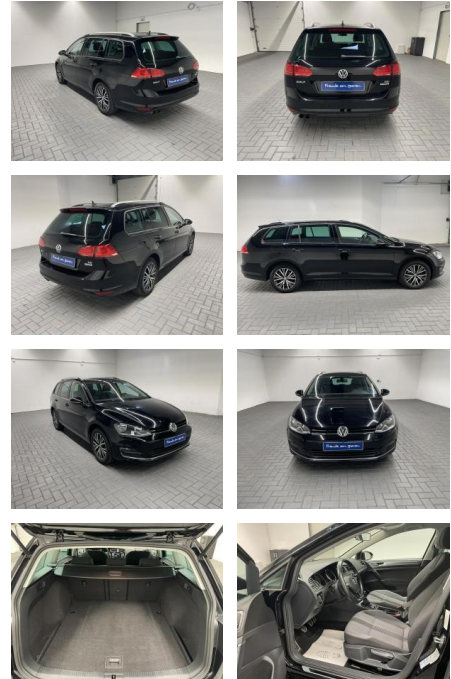

AM35-29143 **Angebotsnr.:**

Erstzulassung:	Kilometer:	Farbe:	Leistung:	Kraftstoffart:
25.09.2016	101.550		92 kW / 125 PS	Benzin

PREIS
17.110 €

FINANZIERUNGSBEISPIEL

Laufzeit: 72 Monate Anzahlung: 25 %
Basis-Finanzierung:* Mtl. Rate:
Zielraten-Finanzierung:** **145 €**